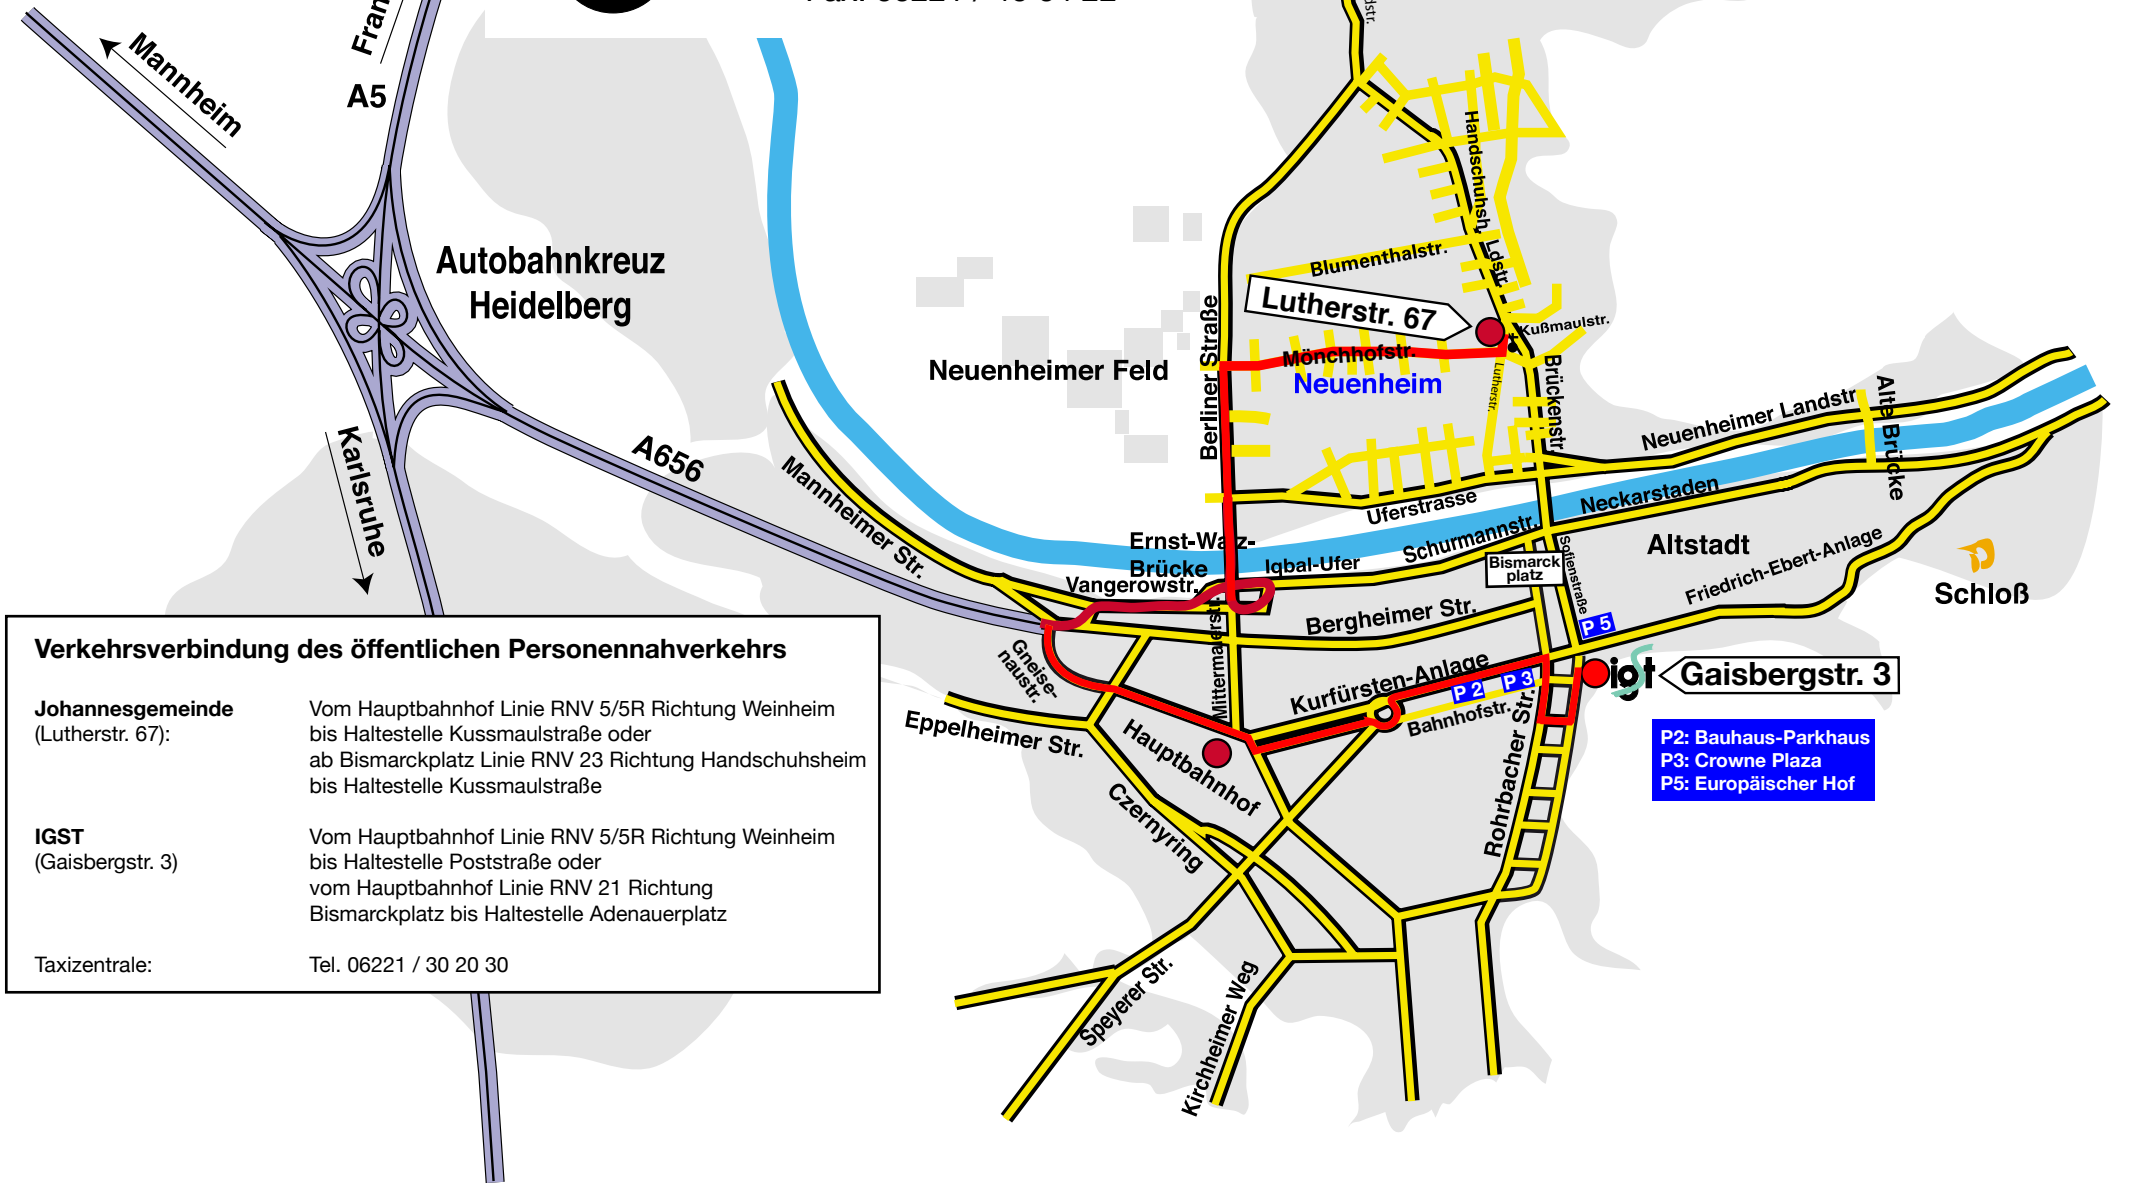

**Internationale Gesellschaft
für systemische Therapie**
gemeinnütziger Verein e.V.

Gaisbergstr. 3
69115 Heidelberg
Tel: 06221 / 40 64 0
Fax: 06221 / 40 64 22

Verkehrsverbindung des öffentlichen Personennahverkehrs

Johannesgemeinde
(Lutherstr. 67):

Vom Hauptbahnhof Linie RNV 5/5R Richtung Weinheim bis Haltestelle Kussmaulstraße oder ab Bismarckplatz Linie RNV 23 Richtung Handschuhsh. bis Haltestelle Kussmaulstraße

IGST
(Gaisbergstr. 3)

Vom Hauptbahnhof Linie RNV 5/5R Richtung Weinheim bis Haltestelle Poststraße oder vom Hauptbahnhof Linie RNV 21 Richtung Bismarckplatz bis Haltestelle Adenauerplatz

Taxizentrale:

Tel. 06221 / 30 20 30

P2: Bauhaus-Parkhaus
P3: Crowne Plaza
P5: Europäischer Hof